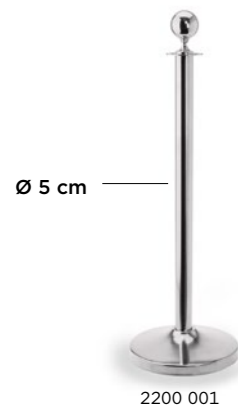

Titanium gold • Titanium gold • Titane or

Ø 5 cm

2200 000

2200 011

ABGRENZUNGSPFOSTEN ZYLINDER SET
BARRIER POST CYLINDER SET
POTEAU DE DÉLIMITATION CYLINDRIQUE SET

🛒	cm	kg	👁️	📦	€	€	
2200 000	Abgrenzungspfosten Demarcation post Poteau de délimitation	95	10,5	🟡	2	64,00	128,00
2200 011	Schilderhalter DIN A4 Sign holder DIN A4 Porte-étiquette DIN A4	32,5		🟡		52,00	52,00

Hochglanzpoliert, Ø Fuß 32 cm • High-gloss polished, Ø base 32 cm • Poli miroir, Ø pied 32 cm

2200 001

2200 012

ABGRENZUNGSPFOSTEN KUGEL SET
BARRIER POST BALL SET
POTEAU DE DÉLIMITATION BOULE SET

🛒	cm	kg	👁️	📦	€	€	
2200 001	Abgrenzungspfosten Demarcation post Poteau de délimitation	95	10,5	🟡	2	64,00	128,00
2200 012	Schilderhalter DIN A4 Sign holder DIN A4 Porte-étiquette DIN A4	32,5		🟡		52,00	52,00