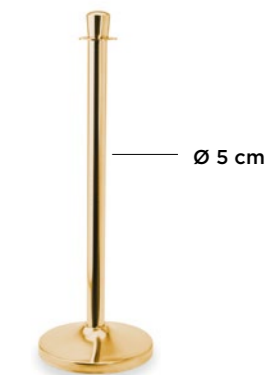

CLASSIC

ABGRENZUNGSPFOSTEN ZYLINDER SET
BARRIER POST CYLINDER SET
POTEAU DE DÉLIMITATION CYLINDRIQUE SET

🛒	cm	kg	👁️	📦	€	€
2201 000	95	10,5	🟡	2	60,00	120,00

Titanium gold • Titanium gold • Titane or

Ø 5 cm

ABGRENZUNGSPFOSTEN KUGEL SET
BARRIER POST BALL SET
POTEAU DE DÉLIMITATION BOULE SET

🛒	cm	kg	👁️	📦	€	€
2201 001	95	10,5	🟡	2	60,00	120,00

Titanium gold • Titanium gold • Titane or

Ø 5 cm

2200 000

2200 011

ABGRENZUNGSPFOSTEN ZYLINDER SET
BARRIER POST CYLINDER SET
POTEAU DE DÉLIMITATION CYLINDRIQUE SET

🛒	cm	kg	👁️	📦	€	€	
2200 000	Abgrenzungspfosten Demarcation post Poteau de délimitation	95	10,5	🟡	2	64,00	128,00
2200 011	Schilderhalter DIN A4 Sign holder DIN A4 Porte-étiquette DIN A4	32,5		🟡		52,00	52,00

Hochglanzpoliert, Ø Fuß 32 cm • High-gloss polished, Ø base 32 cm • Poli miroir, Ø pied 32 cm

2200 001

2200 012

ABGRENZUNGSPFOSTEN KUGEL SET
BARRIER POST BALL SET
POTEAU DE DÉLIMITATION BOULE SET

🛒	cm	kg	👁️	📦	€	€	
2200 001	Abgrenzungspfosten Demarcation post Poteau de délimitation	95	10,5	🟡	2	64,00	128,00
2200 012	Schilderhalter DIN A4 Sign holder DIN A4 Porte-étiquette DIN A4	32,5		🟡		52,00	52,00

Hochglanzpoliert, Ø Fuß 32 cm • High-gloss polished, Ø base 32 cm • Poli miroir, Ø pied 32 cm

ABGRENZUNGSPFOSTEN ZYLINDER SET
BARRIER POST CYLINDER SET
POTEAU DE DÉLIMITATION CYLINDRIQUE SET

🛒	cm	kg	👁️	📦	€	€
2223 001	95	9,5	⬛	2	98,00	196,00

Schwarz pulverbeschichtet, mit flachem Fuß, Ø Fuß 32 cm

Black powder-coated, with flat base, Ø base 32 cm

Revêtement par poudre noir, avec pied plat, Ø du pied 32 cm

Ø 5 cm

ABGRENZUNGSPFOSTEN KUGEL SET
BARRIER POST BALL SET
POTEAU DE DÉLIMITATION BOULE SET

🛒	cm	kg	👁️	📦	€	€
2224 001	95	9,5	⬛	2	98,00	196,00

Schwarz pulverbeschichtet, mit flachem Fuß, Ø Fuß 32 cm

Black powder-coated, with flat base, Ø base 32 cm

Revêtement par poudre noir, avec pied plat, Ø du pied 32 cm

Ø 5 cm