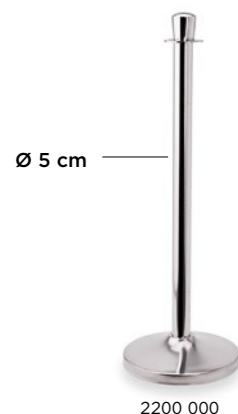

2200 000

2200 011

ABGRENZUNGSPFOSTEN ZYLINDER SET
BARRIER POST CYLINDER SET
POTEAU DE DÉLIMITATION CYLINDRIQUE SET

🛒	cm	kg	👁️	📦	€	€	
2200 000	Abgrenzungspfosten Demarcation post Poteau de délimitation	95	10,5	🟡	2	64,00	128,00
2200 011	Schilderhalter DIN A4 Sign holder DIN A4 Porte-étiquette DIN A4	32,5		🟡		52,00	52,00

Hochglanzpoliert, Ø Fuß 32 cm • High-gloss polished, Ø base 32 cm • Poli miroir, Ø pied 32 cm