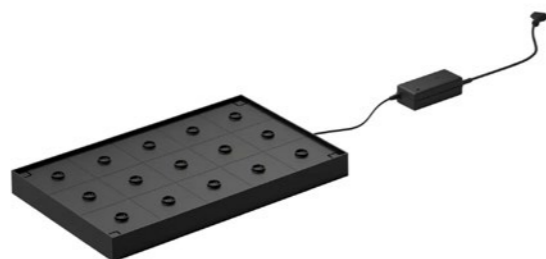

Accessories

YUYU
HOME & LIVING

FERNBEDIENUNG FÜR LED TISCHLEUCHTEN REMOTE CONTROL FOR LED TABLE LAMPS TÉLÉCOMMANDE POUR LAMPES DE TABLE LED

P			
4199 000		15,5 x 4	22,00

Kabellose Steuerung der LED Tischleuchten für mehr Flexibilität, Synchronisierung mit mehreren Leuchten gleichzeitig möglich, vielseitige Funktionen: Dimmung, Farbtemperaturanpassung und Lampensperre

Wireless control of LED table lamps for more flexibility, synchronization with several lamps simultaneously possible, versatile functions: Dimming, color temperature adjustment and lamp blocking

Commande sans fil des lampes de table LED pour plus de flexibilité, synchronisation possible avec plusieurs lampes en même temps, fonctions polyvalentes : gradation, adaptation de la température de couleur et verrouillage de la lampe

LADESTATION, 15-FACH CHARGING STATION, 15-FOLD STATION DE CHARGE, 15 FOIS

P			
4199 015		56,5 x 30,5	290,00

Lösung um bis zu 15 LED Tischlampen zu laden, passend für Alex und Alice, stapelbar, 6 Stunden Ladezeit, inkl. 4 Stangen, um eine weitere Ebene aufzubauen und die Kapazität zu erweitern sowie Netzteil

Solution for charging up to 15 LED table lamps, suitable for Alex and Alice, stackable, 6 hours charging time, incl. 4 rods to build up another level and expand the capacity as well as power supply unit

Solution pour charger jusqu'à 15 lampes de table LED, convient pour Alex et Alice, empilable, 6 heures de temps de charge, y compris 4 barres pour construire un autre niveau et augmenter la capacité ainsi que l'adaptateur secteur