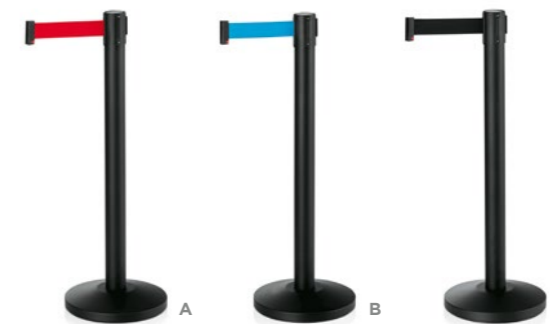

ABGRENZUNGSPFOSTEN SET BARRIER POST SET KIT DE POTEAUX DE DÉLIMITATION

	🛒	cm	cm	👁️	📦	€	€
A	2914 104	90	200	🔴	2	43,00	86,00
B	2914 204	90	200	🔵	2	43,00	86,00
C	2914 604	90	200	⬛	2	43,00	86,00

Pulverbeschichtet, schwarz • Powder-coated, black • Revêtement par poudre, noir