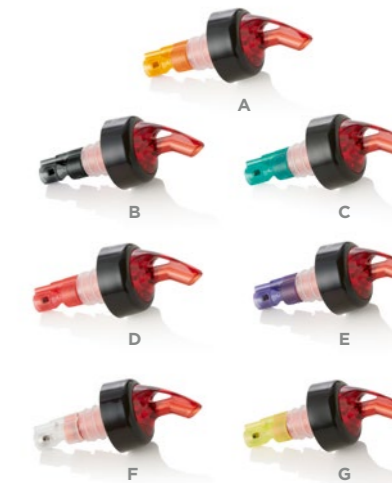

DOSIERER SET
DISPENSER SET
KIT DE DOSAGE

STAINLESS STEEL P SET ONLY

	🛒	cm	📦	🌀	📦	€	📦 €
A	3210 015	9,5	15	12	3,80	45,60	
B	3210 020	9,5	20	12	3,80	45,60	
C	3210 025	9,5	25	12	3,80	45,60	
D	3210 030	9,5	30	12	3,80	45,60	
E	3210 035	9,5	35	12	3,80	45,60	
F	3210 040	9,5	40	12	3,80	45,60	
G	3210 050	9,5	50	12	3,80	45,60	

Verschiedene Farben kennzeichnen unterschiedliche Dosiermengen, um präzises Ausgießen zu gewährleisten
Different colours indicate different dosing quantities to ensure precise pouring
Différentes couleurs indiquent différentes quantités de dosage afin de garantir un versement précis