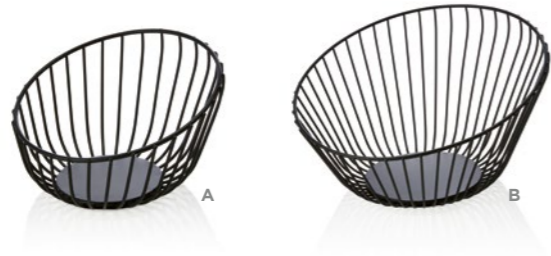

PC SET ONLY

🛒	📏	Øcm	📏cm	📏	📏€	📏€
9454 039	390	7	22,5	6	5,60	33,60

BECHER SET MUG SET SET DE GOBELETS

PC E SET ONLY

🛒	📏	Øcm	📏cm	📏	📏€	📏€
9425 022	220	7	10	6	3,00	18,00

BECHER SET MUG SET SET DE GOBELETS

PC E SET ONLY

🛒	📏	Øcm	📏cm	📏	📏€	📏€
9425 030	300	7	11,5	6	3,20	19,20

BUFFETKORB
BUFFET BASKET
PANIER À BUFFET

	🛒	Ø cm	cm	€
A	1437 016	16	9,5	12,00
B	1437 025	25	14	15,00

Anti-Rutsch-FüÙe gewährlsten Stabilität, stapelbar für einfache Lagerung und effiziente Raumnutzung, vielseitig einsetzbar
Anti-slip feet ensure stability, stackable for easy storage and efficient use of space, versatile in use
Les pieds antidérapants garantissent la stabilité, empilable pour un stockage facile et une utilisation efficace de l'espace, polyvalent

KORBB MOON
BASKET MOON
PANIER MOON

	🛒	Ø cm	cm	€
	1414 024	24	24	16,50

Pulverbeschichtet • Powder-coated • Revêtu par poudre

KORBB MOON
BASKET MOON
PANIER MOON

	🛒	Ø cm	cm	€
	1414 114	24	24	16,50

Pulverbeschichtet • Powder-coated • Revêtu par poudre