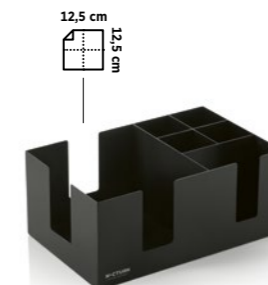

🛒		cm	cm	cm	€
A	8340 015	150	6,5	10,5	13,50
B	8340 030	300	6,5	17	17,00

BITTERFLASCHE
BITTER BOTTLE
BOUTEILLE D'AMERTUME

GLASS STAIN
LESS
STEEL SI

🛒		cm	cm	cm	€
A	8341 013	130	5,5 x 5,5	10,5	14,50
B	8341 023	230	5,5 x 5,5	17	18,00

SCHNEIDBRETT
CUTTING BOARD
PLANCHE À DÉCOUPER

	cm	cm	€
8335 030	30 x 20	2	25,50

Mit Safrille • With juice groove • Avec rainure à jus

SCHNEIDBRETT
CUTTING BOARD
PLANCHE À DÉCOUPER

	cm	cm	€
8335 050	50 x 30	2	46,00

Mit Safrille • With juice groove • Avec rainure à jus

FLASCHENÖFFNER
BOTTLE OPENER
DÉCAPSULEUR

	cm	€
A 8329 018	18 x 4	5,00
B 8329 118	18 x 4	5,00
C 8329 218	18 x 4	5,00

BAR CADDY
BAR CADDY
BAR CADDY

	cm	cm	€
8328 000	24,5 x 15,5	10,5	65,00