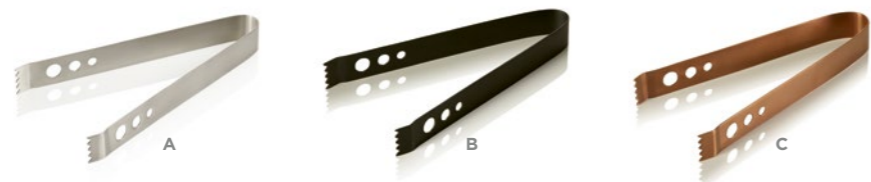

EISWÜRFELFORM
ICE CUBE TRAY
BAC À GLAÇONS

🛒	cm	cm	€
6835 014	30 x 10,5	4	5,90

Für 14 Eiswürfel • For 14 ice cubes • Pour 14 glaçons

LET'S COOK
BY WAS GERMANY

MINI EISEIMER
MINI ICE BUCKET
MINI SEAU À GLACE

	🛒	Ø cm	cm	cm	🌀	€
A	1526 011	11	11	0,5	☐	3,50
B	1526 111	11	11	0,5	■	16,00
C	1526 211	11	11	0,5	■	16,00

MINI EISEIMER
MINI ICE BUCKET
MINI SEAU À GLACE

	🛒	Ø cm	cm	cm	🌀	€
A	1526 014	14	13	1	☐	4,00
B	1526 114	14	13	1	■	17,00
C	1526 214	14	13	1	■	17,00

EISZANGE
ICE TONGS
PINCE À GLACE

	🛒	cm	🌀	€
A	1597 017	17	☐	2,00
B	1597 117	17	■	11,00
C	1597 217	17	■	11,00

EISZANGE
ICE TONGS
PINCE À GLACE

🛒	cm	€
1592 195	20	2,40

EISZANGE
ICE TONGS
PINCE À GLACE

🛒	cm	€
1592 180	18	1,60