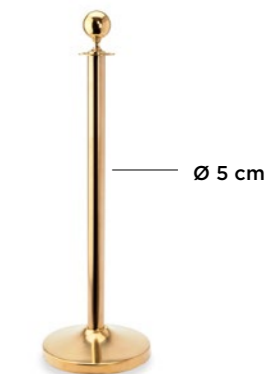

ABGRENZUNGSPFOSTEN KUGEL SET
BARRIER POST BALL SET
POTEAU DE DÉLIMITATION BOULE SET

🛒	cm	kg	👁️	📦	€	€
2201 001	95	10,5	🟡	2	60,00	120,00

Titanium gold • Titanium gold • Titane or

Ø 5 cm