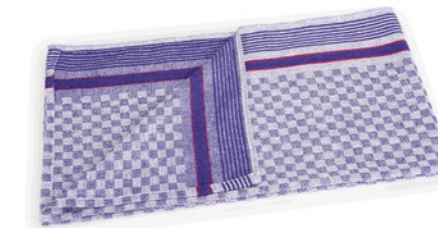

Washbar bis 60 °C • Washable up to 60 °C • Lavable jusqu'à 60 °C

GRUBENTUCH SET
PIT TOWEL SET
SET DE SERVIETTES POUR LA FOSSE

COT SET ONLY

🛒	📏 cm	📦	💰 €	📦	💰 €
4201 100	100 x 50	12	1,70		20,40

Washbar bis 60 °C • Washable up to 60 °C • Lavable jusqu'à 60 °C